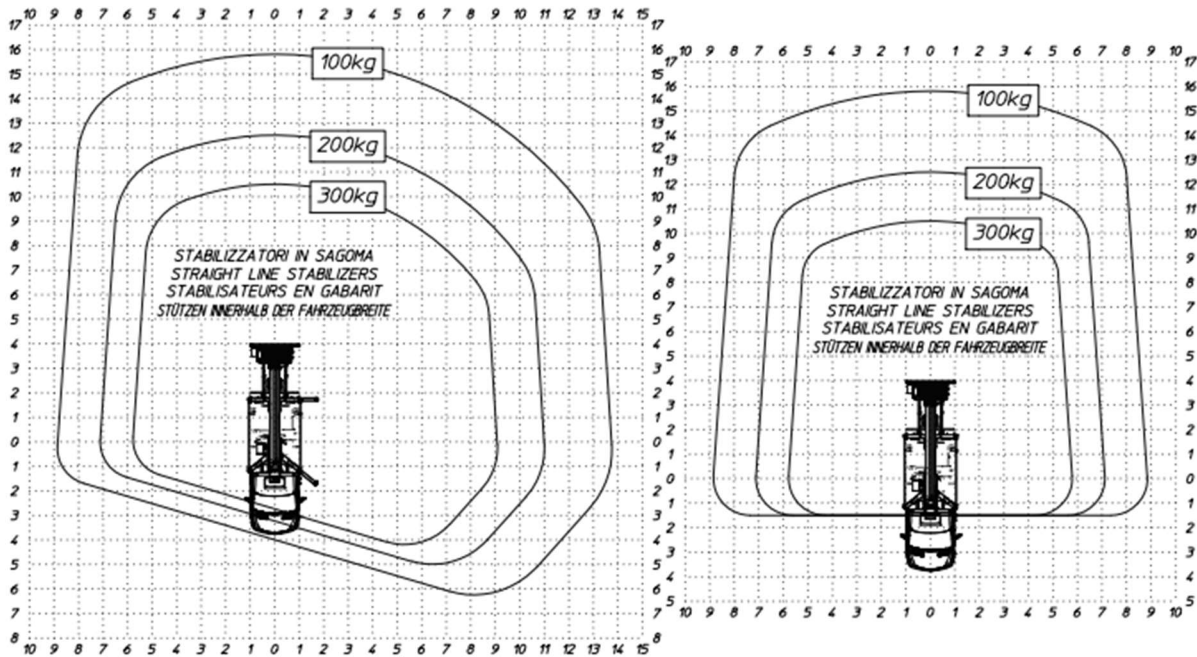

AVS DUMMER

Multitel MTE 230

Reichweitenübersicht

D66499-M