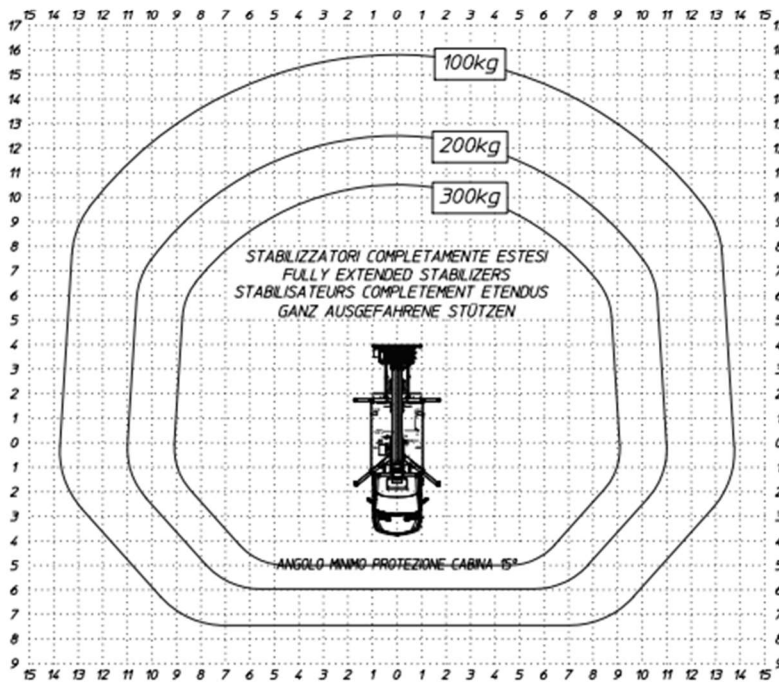

AVS DUMMER

Multitel MTE 230

Reichweitenübersicht

D66499-M