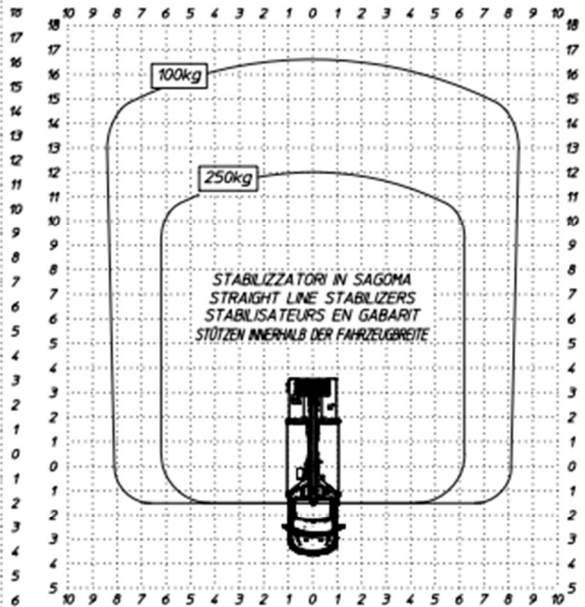

# AVS DUMMER

Multitel MTE 270

Reichweitenübersicht

1D80185-M