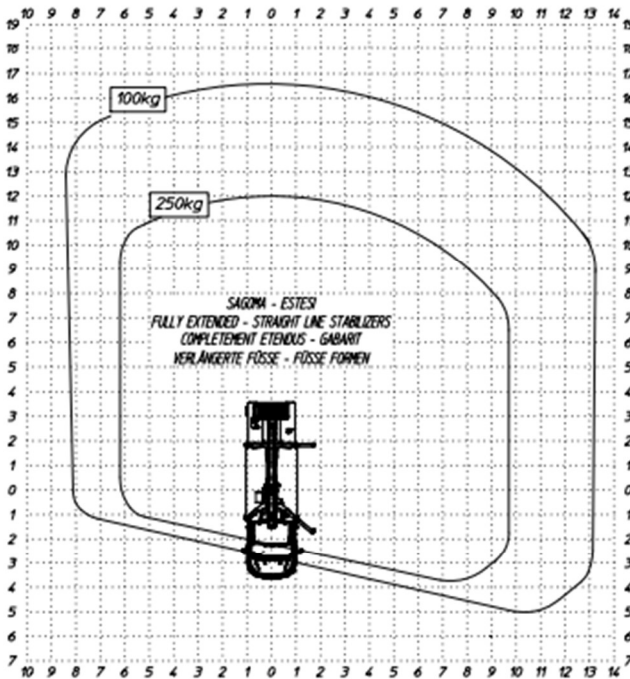

# AVS DUMMER

Multitel MTE 270

Reichweitenübersicht

1D80185-M