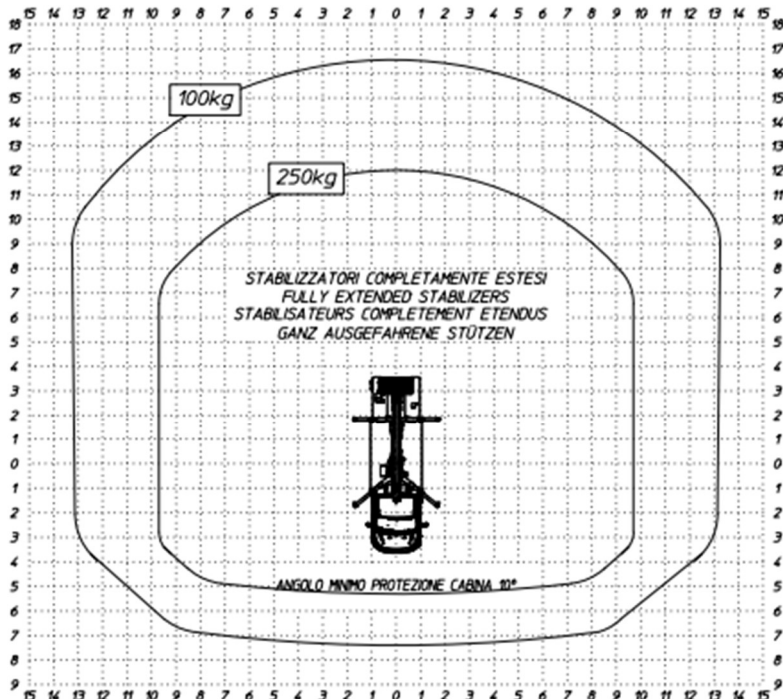

# AVS DUMMER

Multitel MTE 270

Reichweitenübersicht

1D80185-M